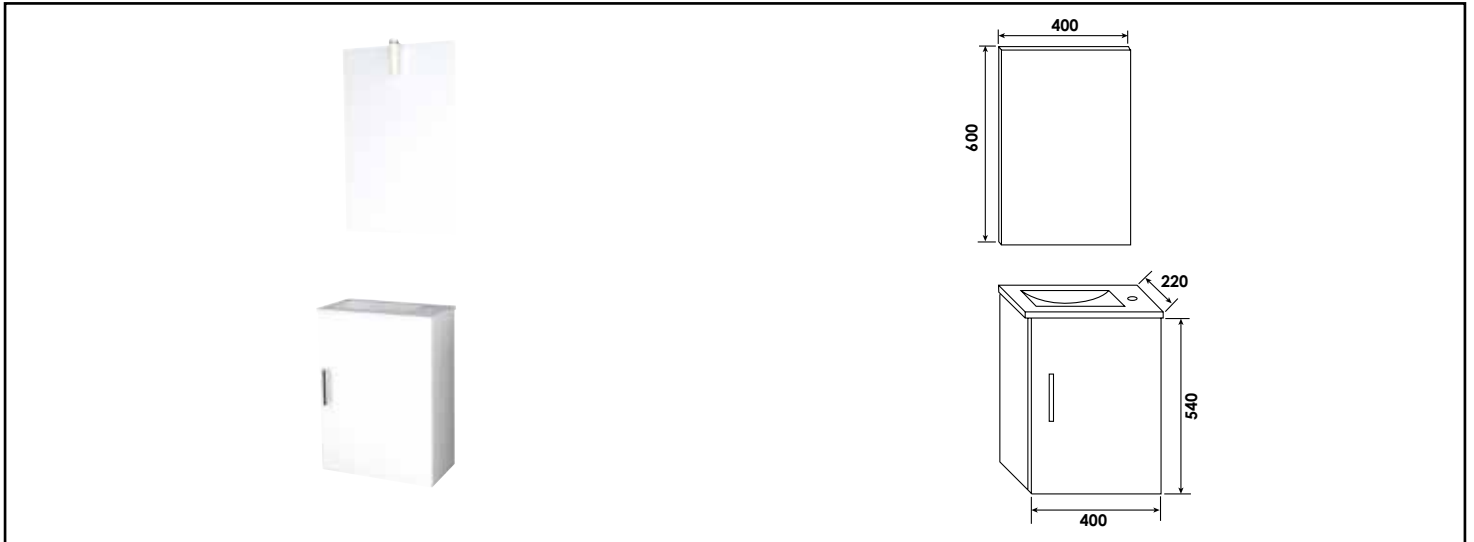

Référence : **402511003**

MEUBLE LAVE-MAINS NEW YORK AVEC MIROIR SUSP - LARG. 40 CM - BLANC - 1 PORTE

| | |
|--------------------------------------|---|
| CARACTÉRISTIQUES | <p>Meuble lave-mains à suspendre finition blanc brillant Structure du caisson (façade et corps) en panneaux de particules mélaminé hydrofuge, épaisseur : 16mm Plan résine blanche simple vasque intégrée Dimensions : Largeur : 40cm x Profondeur : 22cm x Hauteur : 54cm Corps de meuble avec vide sanitaire 8cm 1 porte réversible à fermeture amortie Poignées verticale en métal, finition chromée mat 1 miroir à suspendre collé sur panneau hydrofuge de 16mm, Hauteur : 60cm Applique LED classe 2 IP44 (3W) Accessoires en options : pieds réglables en hauteur : de 29 à 31cm Livré pré-monté, sans robinetterie, sans visserie de fixation murale, sans vidage Ecotaxe en sus</p> |
| APPLICATIONS | <p>Equipement de salle de bain</p> |
| CONDITIONS D'UTILISATION | <p>Convient uniquement pour l'application prescrite</p> |
| COMPATIBILITÉ | <p>Veiller à l'encombrement nécessaire au montage et à la pose du meuble</p> |
| PRÉCAUTION D'EMPLOI | <p>Le montage et l'installation doivent être fait dans le respect des règles de l'art.</p> |
| SPECIFICATIONS D'INSTALLATION | <p>Permet l'équipement sanitaire des salles de bains et cuisine.</p> |
| PRESCRIPTION DE POSE | <p>N'est pas adapté pour une application autre que celle décrite ci-dessus. Notre garantie porte sur les défauts de matière ou de fabrication et s'applique dans les conditions définies par le fabricant. La garantie ne couvre pas les consommables, l'usure normale, les pièces mobiles, les dommages dus aux chocs</p> <p>Le miroir suspendu de 60cm de haut, collé sur panneau hydrofuge de 16mm, est doté d'une applique LED classe 2 IP44 de faible consommation (3W).</p> <ul style="list-style-type: none"> • Livré pré-monté (sans robinetterie, sans visserie de fixation murale, sans vidage). |